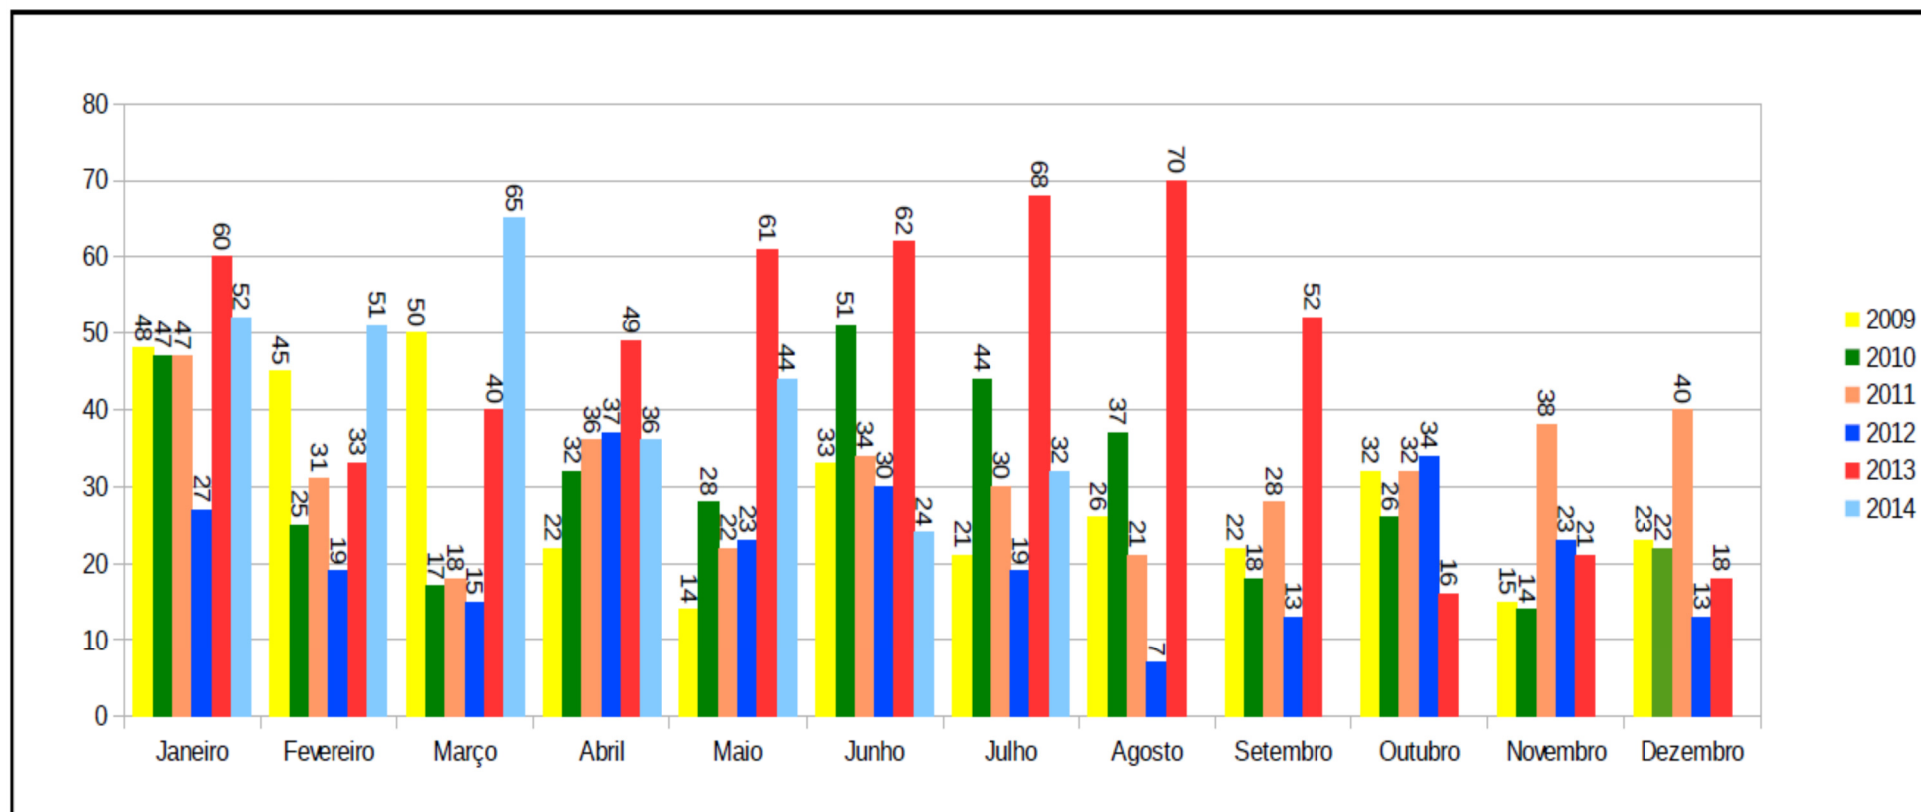

Gráfico de assaltos a coletivos ocorridos, na Grande São Luís, de 2009 a julho de 2014

Fonte: Sindicato das Empresas de Transporte de Passageiros de São Luís (SET)