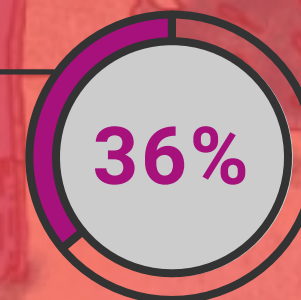

Feminicídios no Estado do Maranhão - 2017

Ocorreram por Arma Branca

Foram motivados por ciúmes

Foram cometidos no período noturno (18:00 às 06:00)

Total de ocorrências

Foram causados pelos próprios cônjuges ou companheiros

Foram cometidos pelos ex-cônjuges ou ex-companheiros

Aconteceram nos próprios lares das vítimas