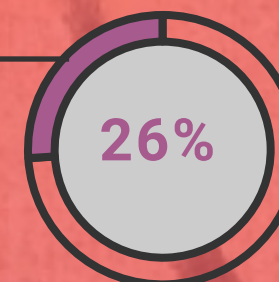

Feminicídios no Estado do Maranhão - 2017

Ocorreram por Arma Branca

Foram motivados por ciúmes

Foram cometidos no período noturno (18:00 às 06:00)

Total de ocorrências

Foram causados pelos próprios cônjuges ou companheiros

Foram cometidos pelos ex-cônjuges ou ex-companheiros

Aconteceram nos próprios lares das vítimas