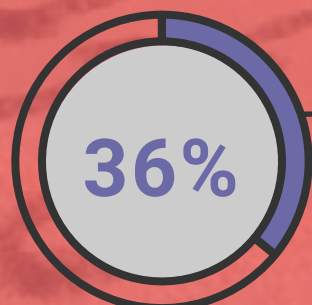

Feminicídios no Estado do Maranhão - 2017

Ocorreram por Arma Branca

Foram motivados por ciúmes

Foram cometidos no período noturno (18:00 às 06:00)

Total de ocorrências

Foram causados pelos próprios cônjuges ou companheiros

Foram cometidos pelos ex-cônjuges ou ex-companheiros

Aconteceram nos próprios lares das vítimas