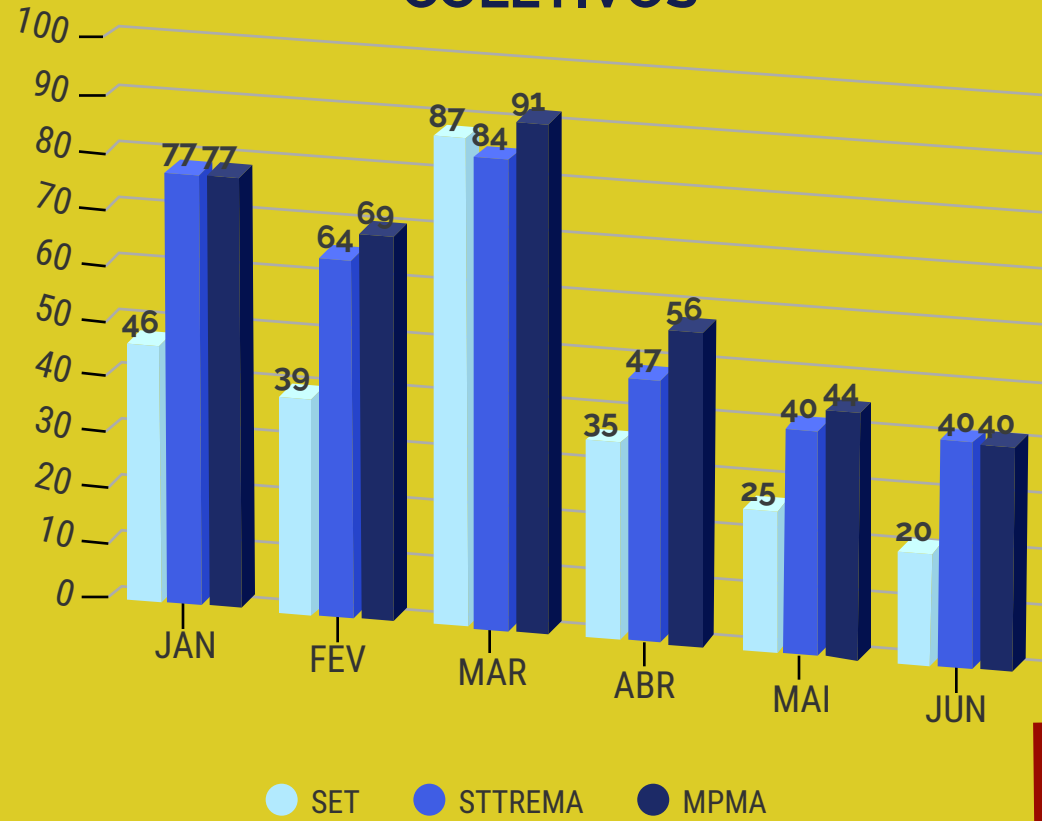

QUANTITATIVO DE ASSALTOS A COLETIVOS

O que é?
Assalto a Coletivos

Onde?
Grande Ilha de São Luís

Quando?
1º Semestre de 2017

ASSALTOS POR LINHAS DE ÔNIBUS

BAIRROS MAIS VIOLENTOS

RELAÇÃO DE ASSALTOS POR QUANTITATIVO DE ÔNIBUS EM CADA LINHA

TAXA DE ASSALTOS POR 1 MILHÃO DE PASSAGEIROS TRANSPORTADOS