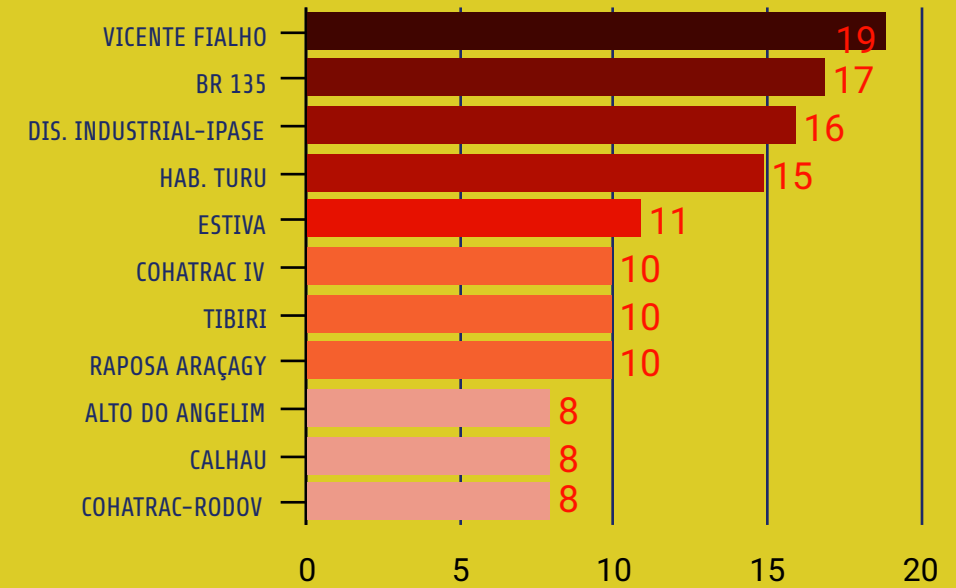

QUANTITATIVO DE ASSALTOS A COLETIVOS

O que é?
Assalto a Coletivos

Onde?
Grande Ilha de São Luís

Quando?
1º Semestre de 2017

ASSALTOS POR LINHAS DE ÔNIBUS

BAIRROS MAIS VIOLENTOS

RELAÇÃO DE ASSALTOS POR QUANTITATIVO DE ÔNIBUS EM CADA LINHA

TAXA DE ASSALTOS POR 1 MILHÃO DE PASSAGEIROS TRANSPORTADOS