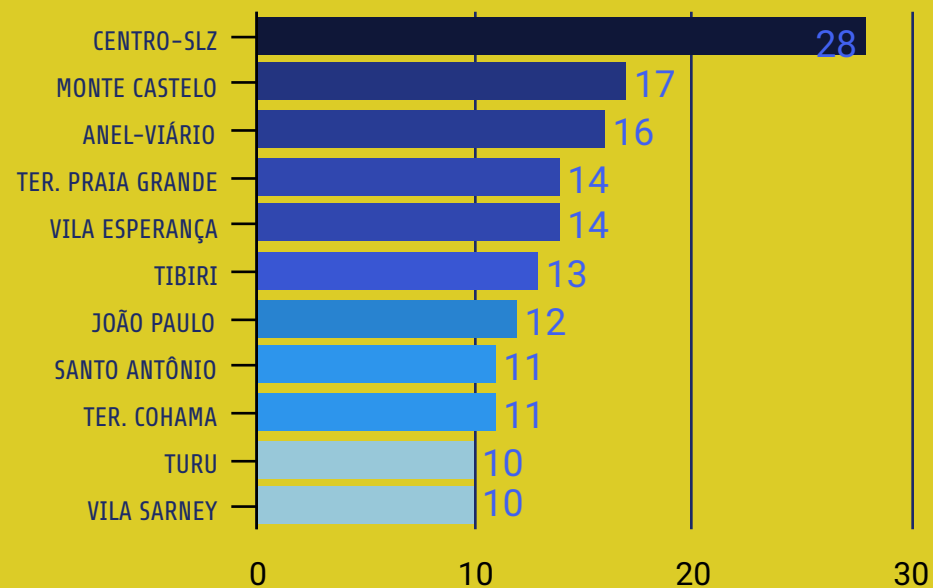

QUANTITATIVO DE ASSALTOS A COLETIVOS

O que é?
Assalto a Coletivos

Onde?
Grande Ilha de São Luís

Quando?
1º Semestre de 2017

ASSALTOS POR LINHAS DE ÔNIBUS

BAIRROS MAIS VIOLENTOS

RELAÇÃO DE ASSALTOS POR QUANTITATIVO DE ÔNIBUS EM CADA LINHA

TAXA DE ASSALTOS POR 1 MILHÃO DE PASSAGEIROS TRANSPORTADOS