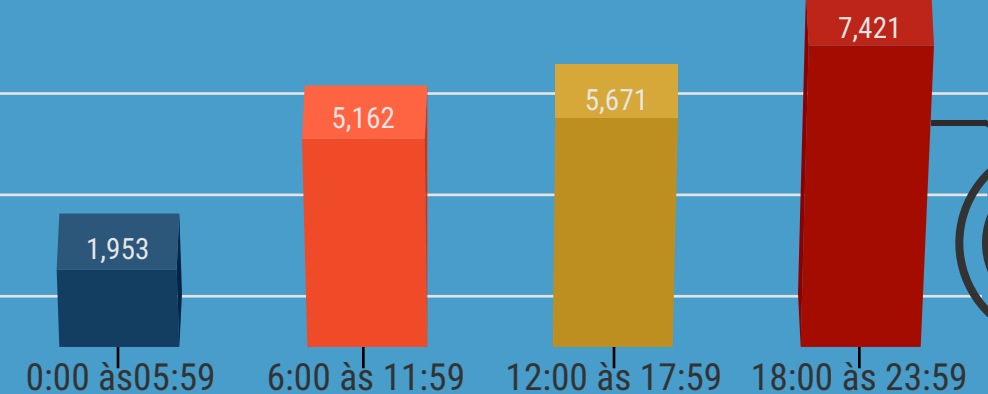

ABAIXO DE 11 ANOS

12 A 17 ANOS

ACIMA DE 60 ANOS

FAIXA ETÁRIA

CVNLI distribuído por faixa etária;

30 A 59 ANOS

16 A 29 ANOS

GÊNERO

* 48 NÃO IDENTIFICADOS

CVNLI POR FAIXA DE HORÁRIOS