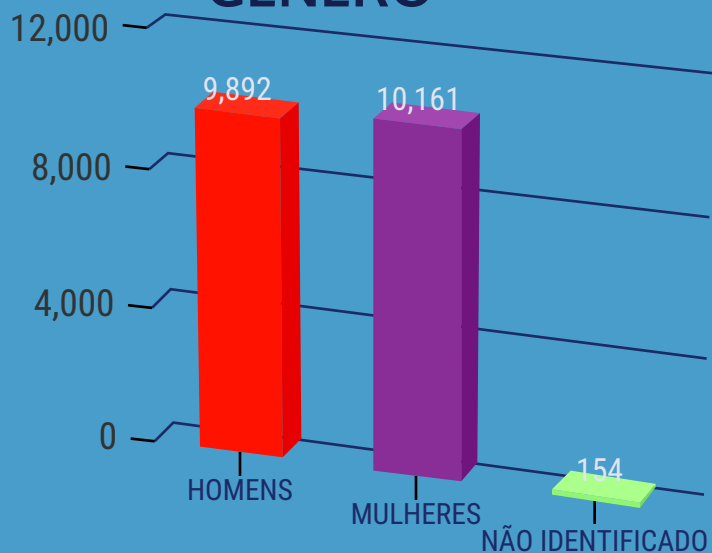

O que é?

Crimes Violentos Não Letais Intencionais

Onde?

Grande Ilha de São Luís

Quando?

1º Semestre de 2017

CVNLI POR MUNICÍPIO

CVNLI POR BAIRROS

ABAIXO DE 11 ANOS

12 A 17 ANOS

ACIMA DE 60 ANOS

FAIXA ETÁRIA

CVNLI distribuído por faixa etária;

30 A 59 ANOS

16 A 29 ANOS

GÊNERO

* 48 NÃO IDENTIFICADOS

CVNLI POR FAIXA DE HORÁRIOS