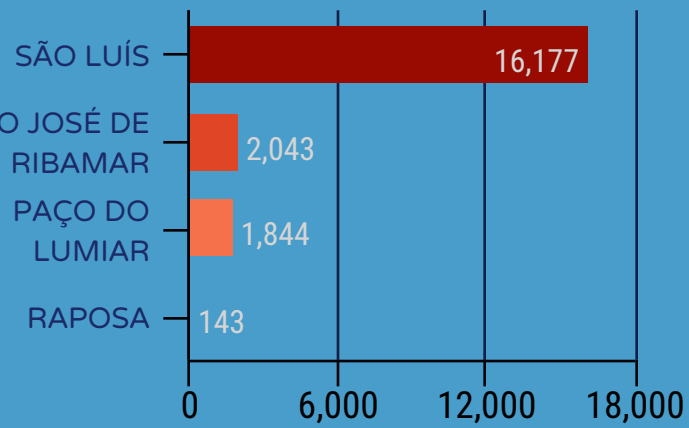

O que é?

Crimes Violentos Não Letais Intencionais

Onde?

Grande Ilha de São Luís

Quando?

1º Semestre de 2017

CVNLI POR MUNICÍPIO

CVNLI POR BAIRROS

ABAIXO DE 11 ANOS

12 A 17 ANOS

ACIMA DE 60 ANOS

FAIXA ETÁRIA

CVNLI distribuído por faixa etária;

30 A 59 ANOS

16 A 29 ANOS

GÊNERO