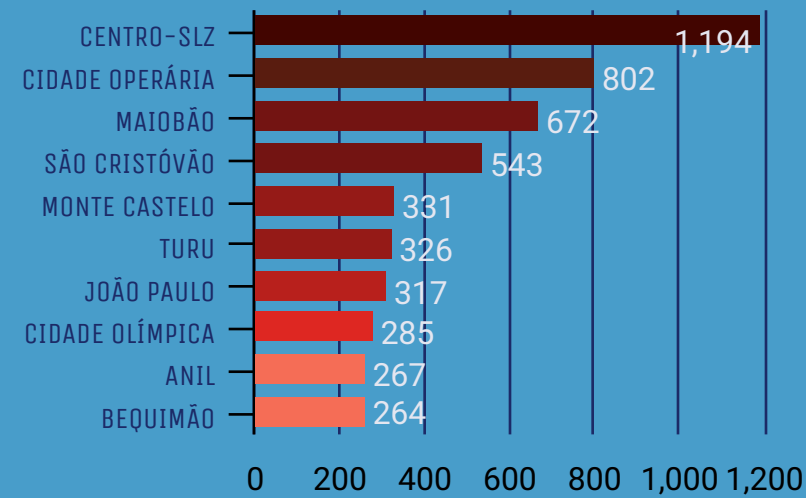

O que é?

Crimes Violentos Não Letais Intencionais

Onde?

Grande Ilha de São Luís

Quando?

1º Semestre de 2017

CVNLI POR MUNICÍPIO

CVNLI POR BAIRROS

ABAIXO DE 11 ANOS

12 A 17 ANOS

ACIMA DE 60 ANOS

FAIXA ETÁRIA

CVNLI distribuído por faixa etária;

30 A 59 ANOS

16 A 29 ANOS

GÊNERO