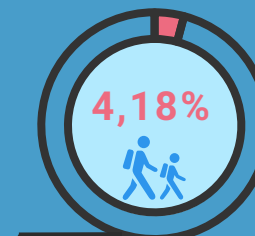

O que é?

Crimes Violentos Não Letais Intencionais

Onde?

Grande Ilha de São Luís

Quando?

1º Semestre de 2017

CVNLI POR MUNICÍPIO

CVNLI POR BAIRROS

ABAIXO DE 11 ANOS

12 A 17 ANOS

ACIMA DE 60 ANOS

FAIXA ETÁRIA

CVNLI distribuído por faixa etária;

30 A 59 ANOS

16 A 29 ANOS

GÊNERO