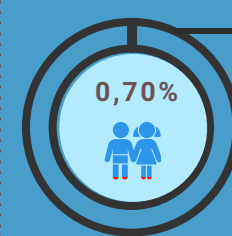

O que é?

Crimes Violentos Não Letais Intencionais

Onde?

Grande Ilha de São Luís

Quando?

1º Semestre de 2017

CVNLI POR MUNICÍPIO

CVNLI POR BAIRROS

ABAIXO DE 11 ANOS

12 A 17 ANOS

ACIMA DE 60 ANOS

FAIXA ETÁRIA

CVNLI distribuído por faixa etária;

30 A 59 ANOS

16 A 29 ANOS

GÊNERO