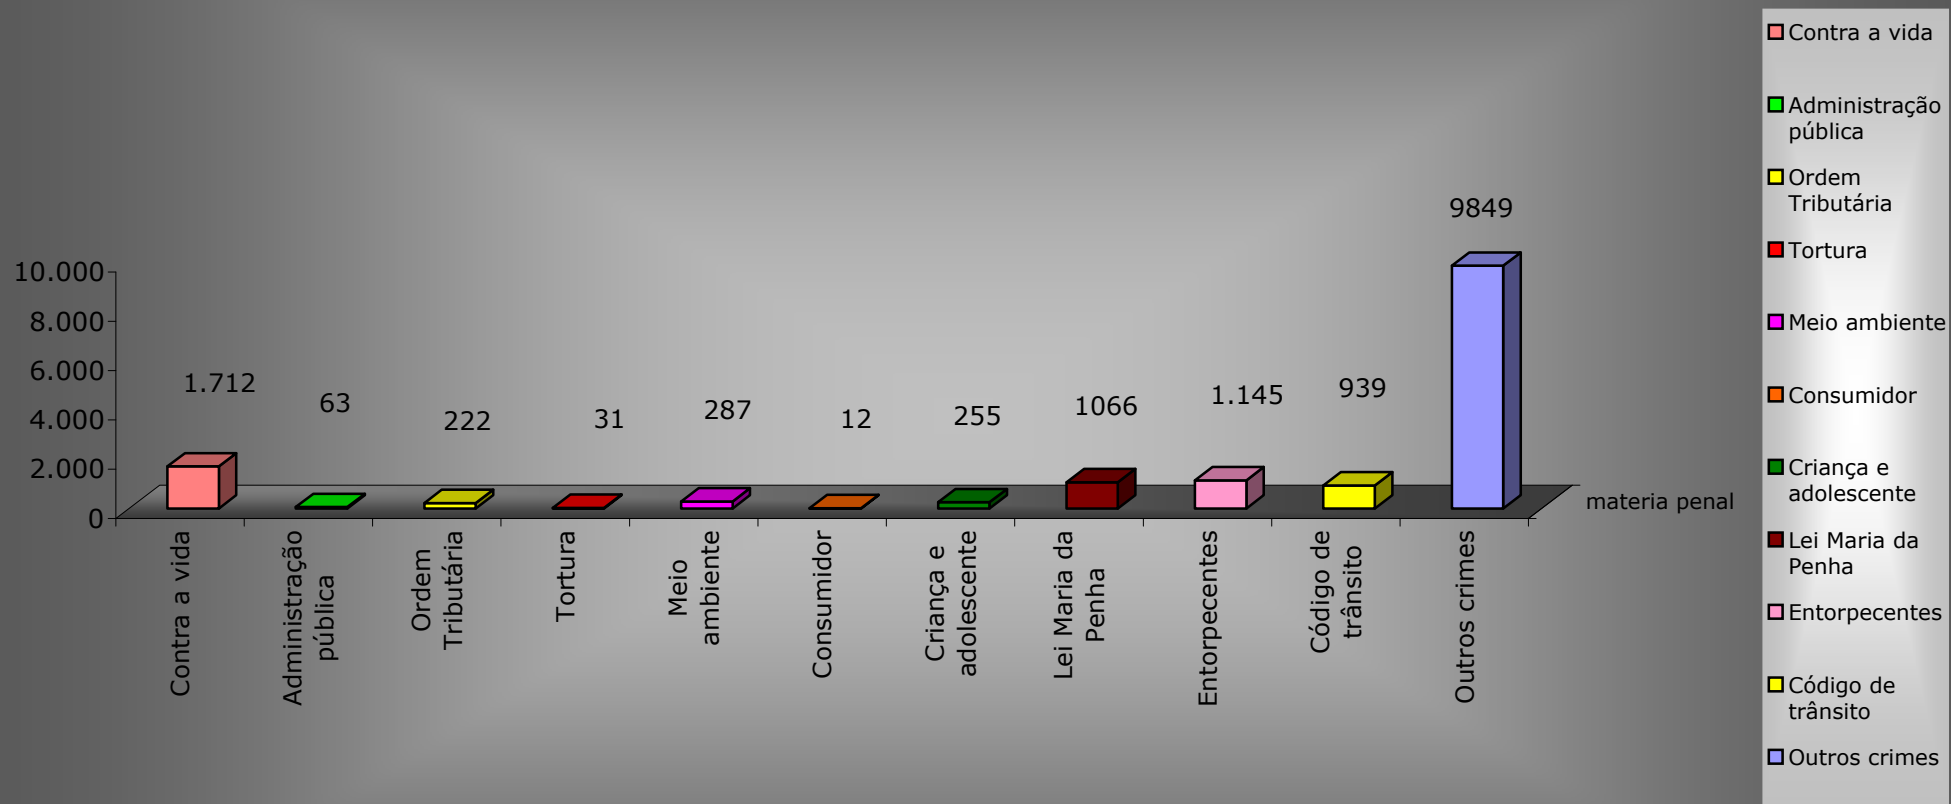

ESTADO DO MARANHÃO
PROCURADORIA GERAL DE JUSTIÇA
CORREGEDORIA-GERAL DO MINISTÉRIO PÚBLICO

INQUÉRITOS POLICIAIS RECEBIDOS

ESTADO DO MARANHÃO
PROCURADORIA GERAL DE JUSTIÇA
CORREGEDORIA-GERAL DO MINISTÉRIO PÚBLICO

ESTADO DO MARANHÃO
PROCURADORIA GERAL DE JUSTIÇA
CORREGEDORIA-GERAL DO MINISTÉRIO PÚBLICO